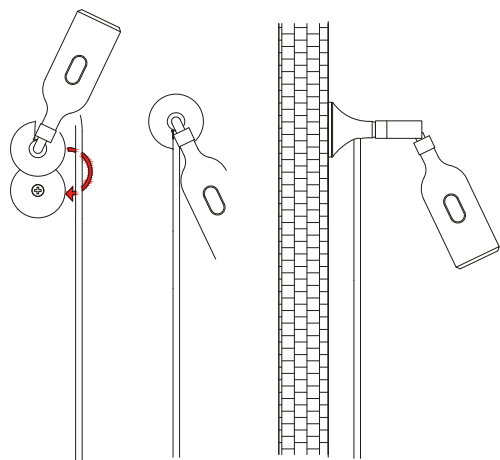

Mosaic S.p.A.  
Lungo Dora Colletta 113/9 - 10153 Torino - Italy  
www.creative-cables.com

1xMAX 53W E27

220-240 V

Cl. I  

  
NOT INCLUDED

**1**

**2**

**3**

**4**

**5**

**6**

**7**

**8**

**9**