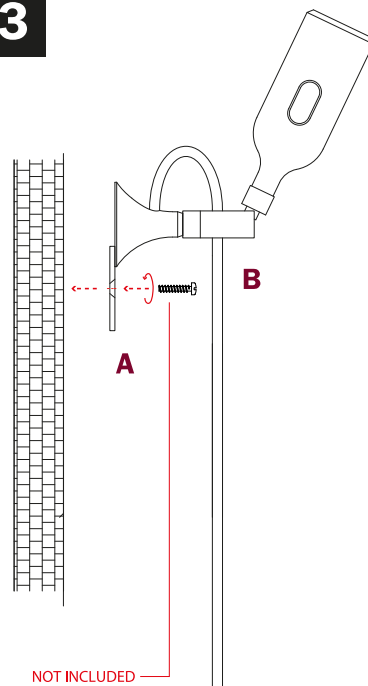

Mosaic S.p.A.  
Lungo Dora Colletta 113/9 - 10153 Torino - Italy  
www.creative-cables.com

1xMAX 53W E27

220-240 V

Cl. I  

  
NOT INCLUDED

**1**

**2**

**3**

**4**

**5**

**6**

**7**

**8**

**9**