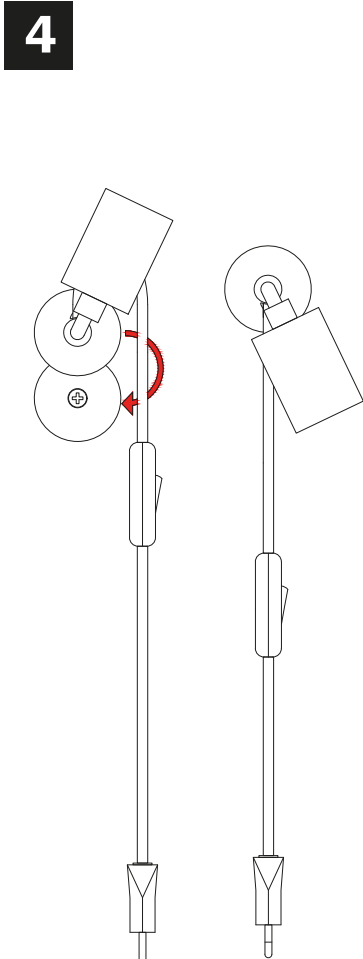

Art AP2MAG4011

ca creative
cables

Mosaic S.p.A.
Lungo Dora Colletta 113/9 - 10153 Torino - Italy
www.creative-cables.com

1xMAX 53W E27

220-240 V

Cl. II