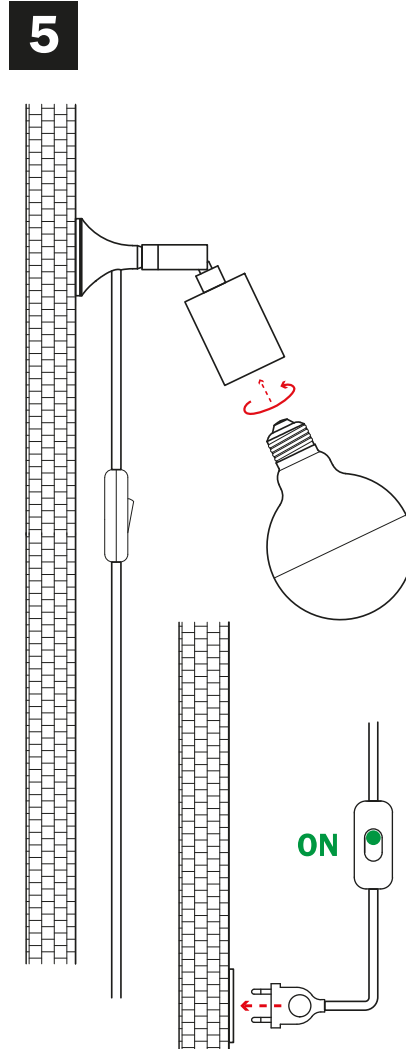

Art AP2MAG4011

ca creative
cables

Mosaic S.p.A.
Lungo Dora Colletta 113/9 - 10153 Torino - Italy
www.creative-cables.com

1xMAX 53W E27

220-240 V

Cl. II