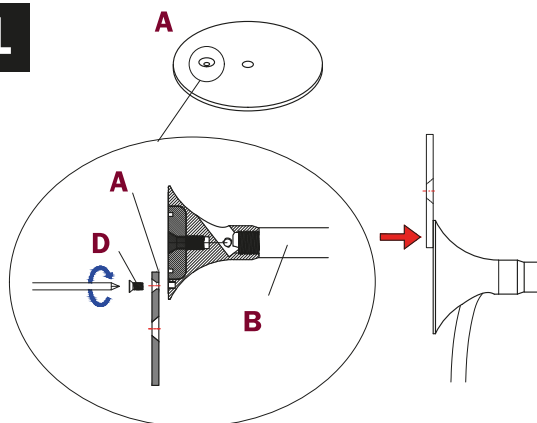

Mosaic S.p.A.  
Lungo Dora Colletta 113/9 - 10153 Torino - Italy  
www.creative-cables.com

1xMAX 53W E27

220-240 V

Cl. I  

  
NOT INCLUDED

**1**

**2**

**3**

**4**

**5**

**6**

**7**

**8**

**9**